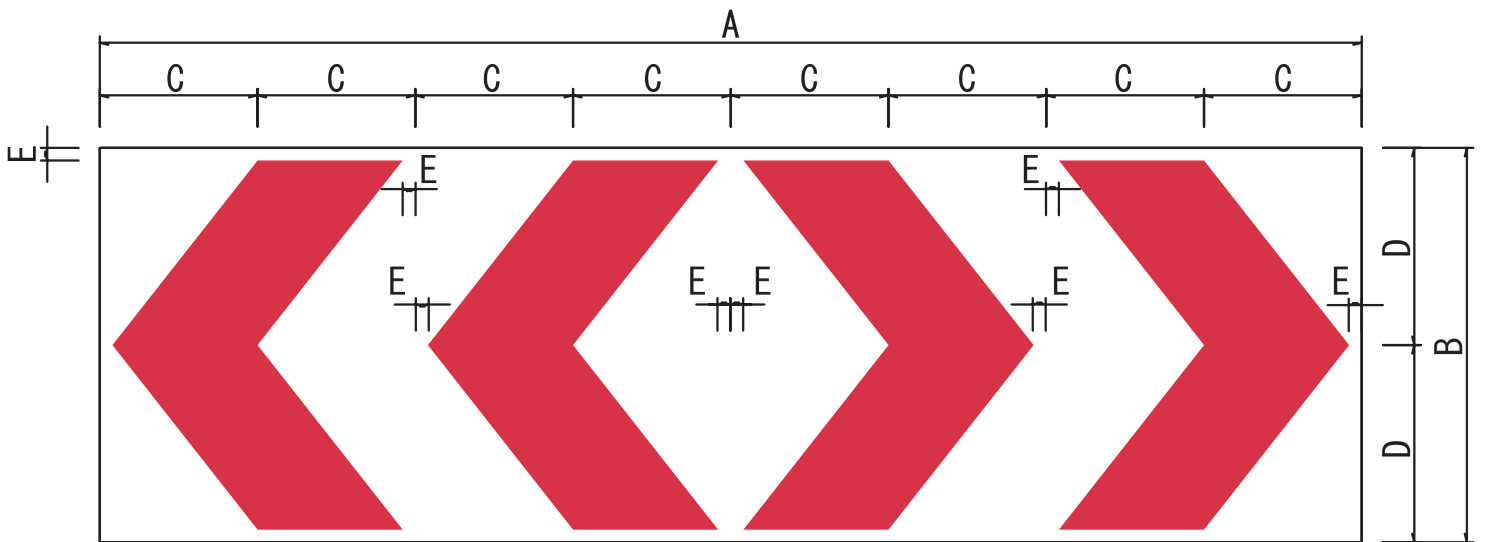

シェブロンマーカ寸法図

左側

	寸法 (mm)				
	A	B	C	D	E
1.5倍	900	1,125	450	562.5	36
1.0倍	600	750	300	375	24
2/3倍	400	500	200	250	16

右側

	寸法 (mm)				
	A	B	C	D	E
1.5倍	1,800	1,125	450	562.5	36
1.0倍	1,200	750	300	375	24
2/3倍	800	500	200	250	16

	寸法 (mm)				
	A	B	C	D	E
1.5倍	3,600	1,125	450	562.5	36
1.0倍	2,400	750	300	375	24
2/3倍	1,600	500	200	250	16