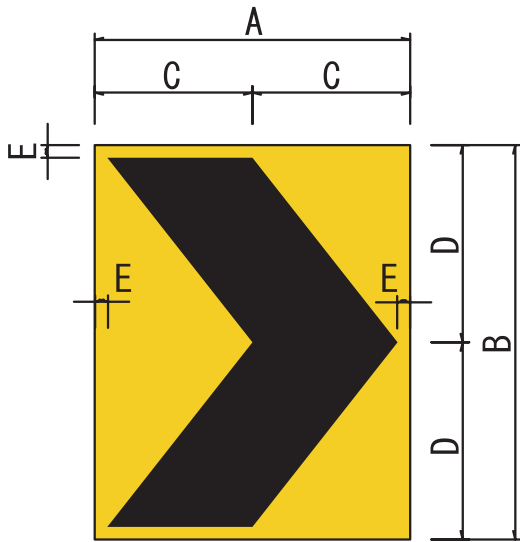

シェブロンマーカ寸法図

左側

	寸法 (mm)				
	A	B	C	D	E
1.5倍	900	1,125	450	562.5	36
1.0倍	600	750	300	375	24
2/3倍	400	500	200	250	16

右側

	寸法 (mm)				
	A	B	C	D	E
1.5倍	1,800	1,125	450	562.5	36
1.0倍	1,200	750	300	375	24
2/3倍	800	500	200	250	16

	寸法 (mm)				
	A	B	C	D	E
1.5倍	3,600	1,125	450	562.5	36
1.0倍	2,400	750	300	375	24
2/3倍	1,600	500	200	250	16