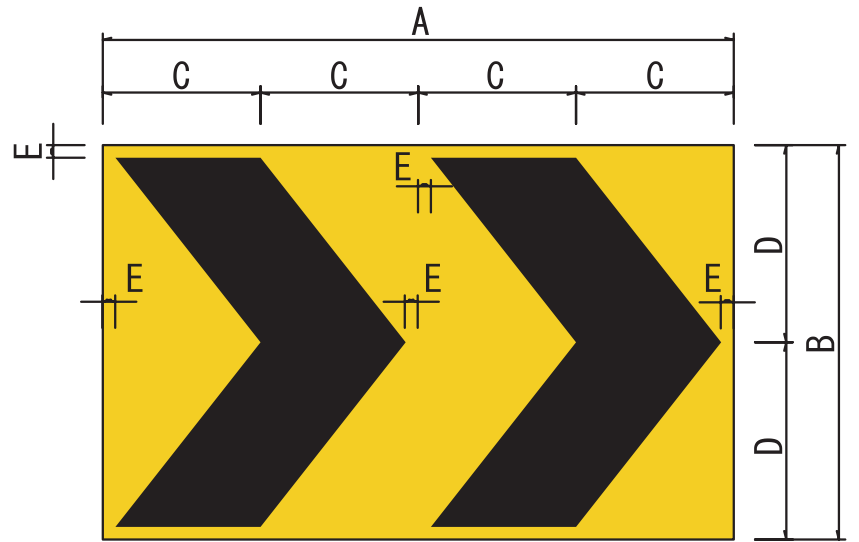

シェブロンマーカ寸法図

左側

	寸法 (mm)				
	A	B	C	D	E
1.5倍	900	1,125	450	562.5	36
1.0倍	600	750	300	375	24
2/3倍	400	500	200	250	16

右側

	寸法 (mm)				
	A	B	C	D	E
1.5倍	1,800	1,125	450	562.5	36
1.0倍	1,200	750	300	375	24
2/3倍	800	500	200	250	16

	寸法 (mm)				
	A	B	C	D	E
1.5倍	3,600	1,125	450	562.5	36
1.0倍	2,400	750	300	375	24
2/3倍	1,600	500	200	250	16